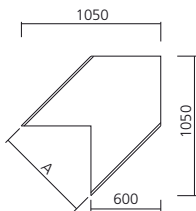

SPACE CORNER

Tiroir **simple**

antaro M

Tiroir **double**

antaro (uniquement D)

Tiroirs TANDEMBOX antaro

Concevez votre SPACE CORNER sur mesure :

Côtés tiroir : Gris Blanc soie Inox Noir Terra

Fond + dos : Gris clair

Insert de tiroir : Verre clair Verre acide Sans

Natte antidérapante : Gris foncé Noire

Hauteur de caisson : 700 mm 720 mm 780 mm

Encombrement : 900 x 900 mm 1050 x 1050 mm

(Pour plan de travail profondeur 600 mm
et caisson profondeur 580 mm)

Composition du caisson :

1 tiroir M et 2 tiroir D

3 tiroirs M et 1 tiroir D

5 tiroirs M

Quantité :

Option :

Tiroir simple aménagé

Tiroir double aménagé