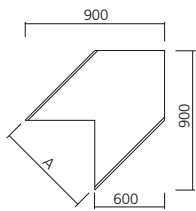

SPACE CORNER

Tiroir **simple**

antaro M

Tiroir **double**

antaro (uniquement D)

Tiroirs TANDEMBOX antaro

Concevez votre SPACE CORNER sur mesure :

Côtés tiroir : Gris Blanc soie Inox Noir Terra

Fond + dos : Gris clair

Insert de tiroir : Verre clair Verre acide Sans

Natte antidérapante : Gris foncé Noire

Hauteur de caisson : 700 mm 720 mm 780 mm

Encombrement : 900 x 900 mm 1050 x 1050 mm

(Pour plan de travail profondeur 600 mm
et caisson profondeur 580 mm)

Composition du caisson :

1 tiroir M et 2 tiroir D

3 tiroirs M et 1 tiroir D

5 tiroirs M

Quantité :

Option :

Tiroir simple aménagé

Tiroir double aménagé