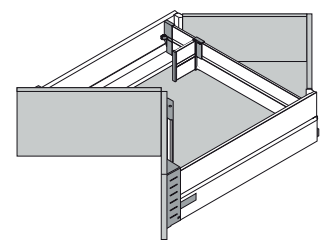

SPACE CORNER

Tiroir **simple**

antaro M

Tiroir **double**

antaro (uniquement D)

Tiroirs TANDEMBOX antaro

Concevez votre SPACE CORNER sur mesure :

Côtés tiroir : Gris Blanc soie Inox Noir Terra

Fond + dos : Gris clair

Insert de tiroir : Verre clair Verre acide Sans

Natte antidérapante : Gris foncé Noire

Hauteur de caisson : 700 mm 720 mm 780 mm

Encombrement : 900 x 900 mm 1050 x 1050 mm

(Pour plan de travail profondeur 600 mm
et caisson profondeur 580 mm)

Composition du caisson :

1 tiroir M et 2 tiroir D

3 tiroirs M et 1 tiroir D

5 tiroirs M

Quantité :

Option :

Tiroir simple aménagé

Tiroir double aménagé