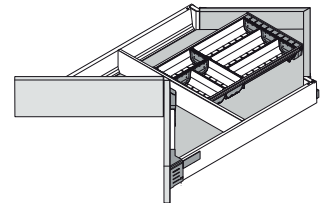

Fond + dos : Gris clair

Insert de tiroir : Verre clair Verre acide Sans

Natte antidérapante : Gris foncé Noire

Hauteur de caisson : 700 mm 720 mm 780 mm

Encombrement : 900 x 900 mm 1050 x 1050 mm

(Pour plan de travail profondeur 600 mm
et caisson profondeur 580 mm)

Composition du caisson :

1 tiroir M et 2 tiroir D

3 tiroirs M et 1 tiroir D

5 tiroirs M

Quantité :

Option :

Tiroir simple aménagé

Tiroir double aménagé