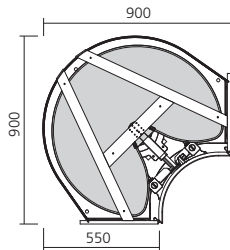

SOLUTIONS GALBÉES

Concevez votre projet «Solutions galbées Mondo Carve» :

Meuble Mondo Carve

Quantité :

Hauteur :

700 720

Options :

Plinthe alu 150 mm

Plinthe inox 150 mm

Façade Mondo Carve concave

Hauteur :

700 mm 720 mm

Finition :

Mélaminé prêt à laquer

Polygloss

Polymatt