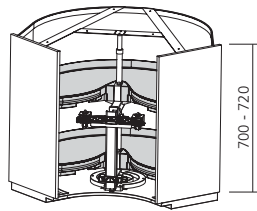

SOLUTIONS GALBÉES

Concevez votre projet «Solutions galbées Mondo Carve» :

Meuble Mondo Carve

Quantité :

Hauteur :

700 720

Options :

Plinthe alu 150 mm

Plinthe inox 150 mm

Façade Mondo Carve concave

Hauteur :

700 mm 720 mm

Finition :

Mélaminé prêt à laquer

Polygloss

Polymatt