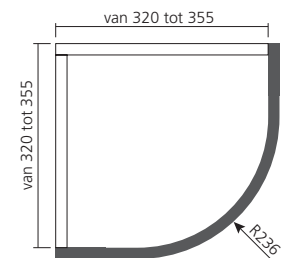

Convex deur (enkel) op maat

Aantal : .....

Afmetingen (min. 320, max. 355) :

Breedte : .....

Diepte : .....

Hoogte : .....

Afwerking :

☐ Polygloss ☐ Polymatt
☐ Cleaf ☐ Melamine

Kleur :

.....