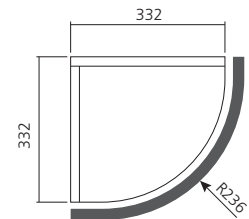

Afwerking :

Polygloss Polymatt
 Cleaf Melamine

Kleur :

.....

Optioneel :

Alu plint hoogte 120 mm
 hoogte 150 mm
 Inox plint hoogte 120 mm
 hoogte 150 mm

* Bekijk de montagehoeken en plinten pagina 28.

Convex bovenkast

Aantal :

Kast :

Wit Grijs

Afwerking :

Polygloss Polymatt
 Cleaf Melamine

Kleur :

.....

Convex deur (enkel) op maat

Aantal :

Afmetingen (min. 320, max. 355) :

Breedte :

Diepte :

Hoogte :

Afwerking :

Polygloss Polymatt
 Cleaf Melamine

Kleur :