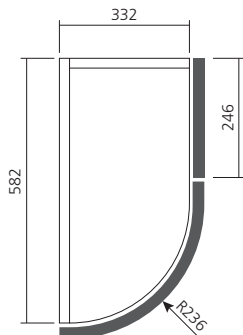

Afwerking :

Polygloss Polymatt
 Cleaf Melamine

Kleur :

.....

Optioneel :

Alu plint hoogte 120 mm
 hoogte 150 mm
 Inox plint hoogte 120 mm
 hoogte 150 mm

* Bekijk de montagehoeken en plinten pagina 28.

Convex bovenkast

Aantal :

Kast :

Wit Grijs

Afwerking :

Polygloss Polymatt
 Cleaf Melamine

Kleur :

.....

Convex deur (enkel) op maat

Aantal :

Afmetingen (min. 320, max. 355) :

Breedte :

Diepte :

Hoogte :

Afwerking :

Polygloss Polymatt
 Cleaf Melamine

Kleur :