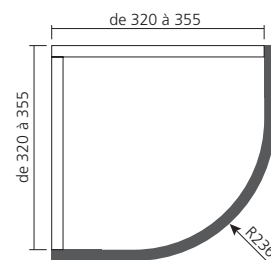

Coloris :

.....

☐ Commande

☐ Devis

Société : ..... Numéro de client

Adresse : .....

Date : ...../...../.....

Ville : ..... Pays : .....

Votre référence
.....

Tél : ..... Fax : .....

Email : .....