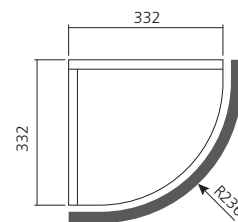

SOLUTIONS GALBÉES

Concevez votre projet «Solutions galbées convexes»

Élément bas convexe

Quantité :

Caisson :

Blanc Gris

Hauteur :

720 780

Finition :

Polygloss Polymatt

Cleaf Mélaminé

Coloris :

.....

Options :

Plinthe alu hauteur 120 mm

hauteur 150 mm

Plinthe inox hauteur 120 mm

hauteur 150 mm

* Voir angles d'assemblage et plinthes page 28.

Élément haut convexe

Quantité :

Caisson :

Blanc Gris

Finition :

Polygloss Polymatt

Cleaf Mélaminé

Coloris :

.....

Porte convexe (seule) sur mesure

Quantité :

Dimensions (mini 320, maxi 355):

Largeur :