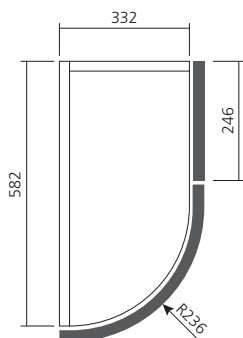

SOLUTIONS GALBÉES

Concevez votre projet «Solutions galbées convexes»

Élément bas convexe

Quantité :

Caisson :

Blanc Gris

Hauteur :

720 780

Finition :

Polygloss Polymatt

Cleaf Mélaminé

Coloris :

.....

Options :

Plinthe alu hauteur 120 mm

hauteur 150 mm

Plinthe inox hauteur 120 mm

hauteur 150 mm

* Voir angles d'assemblage et plinthes page 28.

Élément haut convexe

Quantité :

Caisson :

Blanc Gris

Finition :

Polygloss Polymatt

Cleaf Mélaminé

Coloris :

.....

Porte convexe (seule) sur mesure

Quantité :

Dimensions (mini 320, maxi 355):

Largeur :