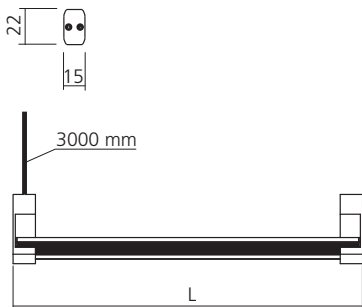

Geleverd met dragers