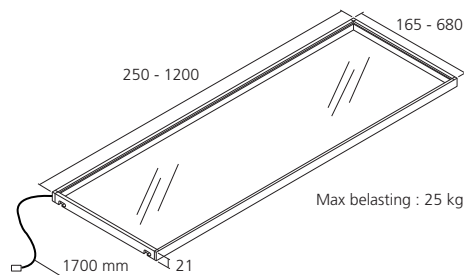

☐ Bestelling

☐ Offerte

Bedrijf : .....

Klantnummer

Datum : ...../...../.....

Adres : .....

Stad : ..... Land : .....

Tel : ..... Fax : .....

E-mail : .....

Uw referentie