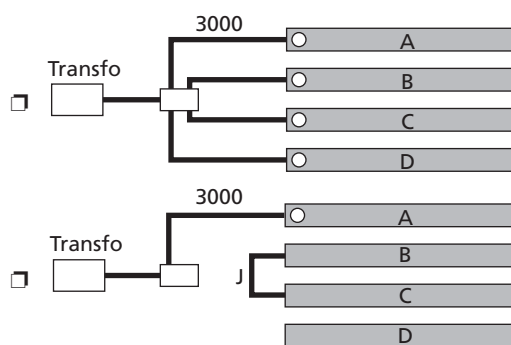

OPLOSSINGEN VOOR VERLICHTING

Uw verlichting op maat samenstellen :

Aantal : .....

Profiel :

☐ Opbouwprofiel

☐ Inbouwprofiel

☐ Opbouwprofiel schuin
Geef de richting van de kabeluitgang aan
(voorzicht van de kast)
☐ Links   ☐ Rechts

☐ Greepprofiel
Geef de richting van de kabeluitgang aan
(voorzicht van de kast)
☐ Links   ☐ Rechts
Schakelaar niet modelijk

Diffusor :

☐ Transparant   ☐ Half-doorzichtig

Schakelaar :

☐ Met touch dimmer

☐ Infraroodsensor

Detectie afstand maximum 50 mm

☐ Bewegingssensor

Detectie afstand maximum 2,5 meter

☐ Zonder

Kleur :

☐ 3000°K (warmwit)   ☐ 4000°K (neutraal wit)

Vermogen :

☐ 7,8 watt/m   72 led/m

☐ 11,8 watt/m   108 led/m

☐ 16,9 watt/m*   156 led/m

* Maximum 2 m gecombineerd per transformator.

Lengte van het profiel (3000 mm max.) :

A = ... mm

B = ... mm

C = ... mm

D = ... mm

Indien van toepassing :

I =   ☐ 100 mm   ☐ 400 mm   ☐ 700 mm
J =   ☐ 100 mm   ☐ 400 mm   ☐ 700 mm
K =   ☐ 100 mm   ☐ 400 mm   ☐ 700 mm

Transformator 12 volt :

☐ Tot 15 watt   ☐ Van 16 tot 45 watt   ☐ Van 46 tot 75 watt

Montage

1 tot 4 onafhanke-
lijke lichteenheden

1 tot 4 serieel
geschakelde
lichteenheden

☐ Bestelling

☐ Offerte

Bedrijf : .....

Klantnummer

Datum : ...../...../.....

Adres : .....

Stad : ..... Land : .....

Uw referentie
.....

Tel : ..... Fax : .....

E-mail : .....