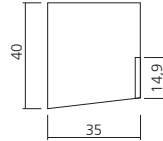

OPLOSSINGEN VOOR VERLICHTING

Uw werkbladverlichting samenstellen :

Wandprofiel met verlichting bovenaan

In aluminium geanodiseerde afwerking.

Muurbevestiging.

Aantal :

Lengte : (max. 5000 mm)

Kleur :

Warmwit Neutraal wit

Vermogen :

4,8 watt/m 60 led/m

9,6 watt/m 120 led/m

Uitgang voeding :

Links Rechts

Tranformator 24 volt :

Tot 15 watt (TRA2415)

Van 16 tot 30 watt (TRA2430)

Van 31 tot 50 watt (TRA4950)

Van 51 tot 70 watt (TRA4970)

Toebehoren :

Tablet
Breedte : 250 mm
Hoogte : 319 mm

Aantal :

Haak
Breedte : 155 mm
Hoogte : 90 mm

Aantal :

Rolhouder
Breedte : 340 mm
Hoogte : 228 mm

Aantal :

Bestelling Offerte

Datum :/...../.....

Uw referentie

Bedrijf : Klantnummer

Adres :

..... Stad : Land :