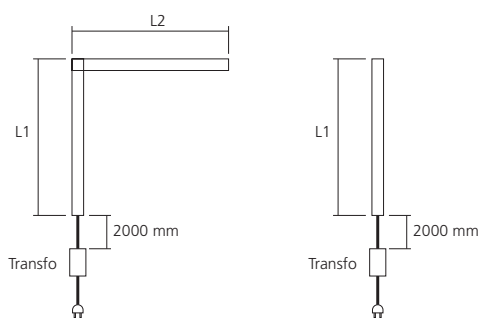

SOLUTIONS D'ÉCLAIRAGE

Concevez votre crédence lumineuse basse :

Profil de crédence lumineuse basse
En aluminium finition anodisé argent.
Fixation murale.

Montage en angle

Montage simple

Quantité :
Longueur L1 : (maxi 5000 mm)
Longueur L2 : (maxi 5000 mm)
(Livré avec raccord d'angle).

Couleur :
 Blanc chaud Blanc neutre

Puissance :
 4,8 watt/m 60 led/m
 9,6 watt/m 120 led/m

Sortie de l'alimentation :
 Gauche Droite

Transformateur 24 volts :
 jusque 15 watts (TRA2415)
 de 16 à 30 watts (TRA2430)
 de 31 à 50 watts (TRA4950)
 de 51 à 70 watts (TRA4970)