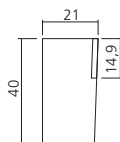

SOLUTIONS D'ÉCLAIRAGE

Concevez votre crédence lumineuse basse :

Profil de crédence lumineuse basse
En aluminium finition anodisé argent.
Fixation murale.

Montage en angle

Montage simple

Quantité :
Longueur L1 : (maxi 5000 mm)
Longueur L2 : (maxi 5000 mm)
(Livré avec raccord d'angle).

Couleur :
 Blanc chaud Blanc neutre

Puissance :
 4,8 watt/m 60 led/m
 9,6 watt/m 120 led/m

Sortie de l'alimentation :
 Gauche Droite

Transformateur 24 volts :
 jusque 15 watts (TRA2415)
 de 16 à 30 watts (TRA2430)
 de 31 à 50 watts (TRA4950)
 de 51 à 70 watts (TRA4970)