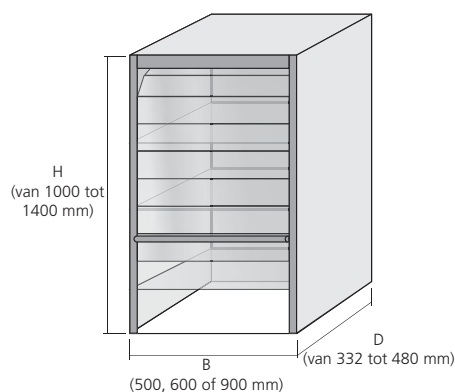

### Rolluikkast met horizontale lamellen

Aantal : .....

**Profiel/Kast :**

- Alu geanodiseerd kast grijs
- Alu geanodiseerd kast wit
- Alu geborsteld inox look kast grijs

**Kastbreedte :**

- 500
  - 600
  - 900
- (Binnenbreedte = kastbreedte - 40 mm)

**Kasthoogte :**

van 1000 tot 1400 mm, specificeer : .....

**Kastdiepte :**

van 332 tot 480 mm, specificeer : .....  
 (Binnenbreedte = kastbreedte - 80 mm)

**Optioneel :**

- Binnenverlichting halogeen
- Blok met 3 stopcontacten

**Richting opening :**

- Rechts
- Links

**Kasthoogte :**

van 600 tot 999 mm, specificeer : .....

**Kastdiepte :**

- 341
  - 345
  - 350
  - 370
  - 570
  - 575
  - 580
- (Binnenbreedte = kastbreedte - 80 mm)