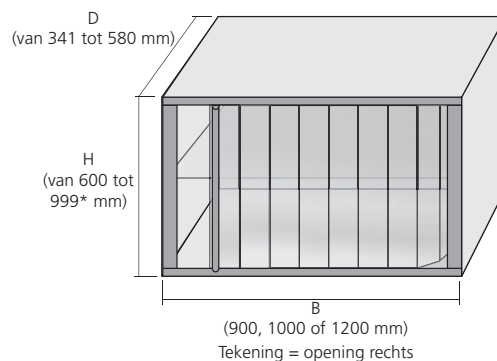

### Rolluikkast met horizontale lamellen

Aantal : .....

**Profiel/Kast :**

- Alu geanodiseerd kast grijs
- Alu geanodiseerd kast wit
- Alu geborsteld inox look kast grijs

**Kastbreedte :**

- 500
  - 600
  - 900
- (Binnenbreedte = kastbreedte - 40 mm)

**Kasthoogte :**

van 1000 tot 1400 mm, specificeer : .....

**Kastdiepte :**

van 332 tot 480 mm, specificeer : .....  
 (Binnenbreedte = kastbreedte - 80 mm)

**Optioneel :**

- Binnenverlichting halogeen
- Blok met 3 stopcontacten

### Rolluikkast met verticale lamellen

Aantal : .....

**Profiel/Kast :**

- Alu geanodiseerd kast grijs
- Alu geanodiseerd kast wit
- Alu geborsteld inox look kast grijs

**Kastbreedte :**

- 900
- 1000
- 1200

**Richting opening :**

- Rechts
- Links

**Kasthoogte :**

van 600 tot 999 mm, specificeer : .....

**Kastdiepte :**

- 341
  - 345
  - 350
  - 370
  - 570
  - 575
  - 580
- (Binnenbreedte = kastbreedte - 80 mm)