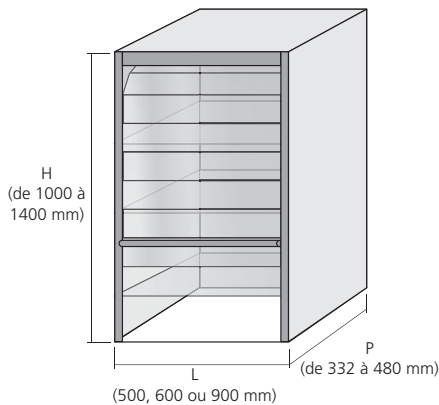

RIDEAUX VERRE

Concevez votre meuble rideau à lamelles sur mesure :

Rideau à lamelles horizontales

Quantité :

Profil/Caisson :

- Alu anodisé caisson gris
- Alu anodisé caisson blanc
- Alu brossé façon inox caisson gris

Largeur de caisson :

- 500
 - 600
 - 900
- (Largeur intérieure = largeur caisson - 40 mm)

Hauteur de caisson :

de 1000 à 1400 mm, précisez :

Profondeur de caisson :

de 332 à 480 mm, précisez :
(Profondeur intérieure = profondeur caisson - 80 mm)

Options :

- Eclairage halogène intérieur
- Bloc 3 prises électriques

Rideau à lamelles verticales

Quantité :

Profil/Caisson :

- Alu anodisé caisson gris
- Alu anodisé caisson blanc
- Alu brossé façon inox caisson gris

Largeur de caisson :

- 900
- 1000
- 1200

Sens d'ouverture :

- Droit
- Gauche

Hauteur de caisson :

de 600 à 999 mm, précisez :

Profondeur de caisson :

- 341
 - 345
 - 350
 - 370
 - 570
 - 575
 - 580
- (Profondeur intérieure = profondeur caisson - 80 mm)