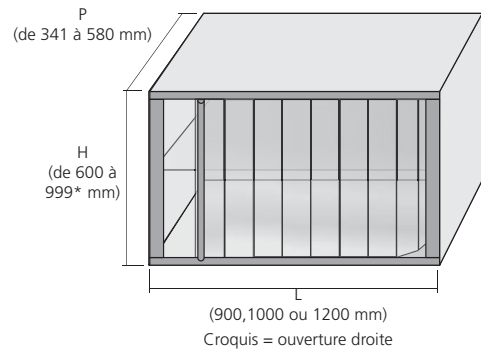

RIDEAUX VERRE

Concevez votre meuble rideau à lamelles sur mesure :

Rideau à lamelles horizontales

Quantité :

Profil/Caisson :

- Alu anodisé caisson gris
- Alu anodisé caisson blanc
- Alu brossé façon inox caisson gris

Largeur de caisson :

- 500
 - 600
 - 900
- (Largeur intérieure = largeur caisson - 40 mm)

Hauteur de caisson :

de 1000 à 1400 mm, précisez :

Profondeur de caisson :

de 332 à 480 mm, précisez :
(Profondeur intérieure = profondeur caisson - 80 mm)

Options :

- Eclairage halogène intérieur
- Bloc 3 prises électriques

Rideau à lamelles verticales

Quantité :

Profil/Caisson :

- Alu anodisé caisson gris
- Alu anodisé caisson blanc
- Alu brossé façon inox caisson gris

Largeur de caisson :

- 900
- 1000
- 1200

Sens d'ouverture :

- Droit
- Gauche

Hauteur de caisson :

de 600 à 999 mm, précisez :

Profondeur de caisson :

- 341
 - 345
 - 350
 - 370
 - 570
 - 575
 - 580
- (Profondeur intérieure = profondeur caisson - 80 mm)