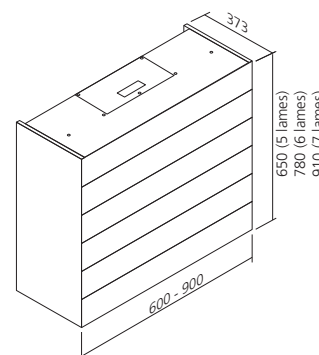

Meuble rideau à lamelles en verre CLIMBER

CLIMBER est un meuble haut, à la fois design, étonnant dans son fonctionnement et exceptionnel dans sa conception.

Un léger effleurement sous le caisson et la façade se met en mouvement : les lamelles de verre coulissent et se superposent en haut du caisson.

Ouverture et fermeture électrique par déclenchement tactile sous le caisson.

Caisson livré monté prêt-à-poser avec tablette verre (1 pour le 650 mm, 2 pour le 780 et le 910 mm de haut).

Caisson blanc ou gris.

Les lamelles en verre sont disponibles en blanc, magnolia, noir et verre satiné.