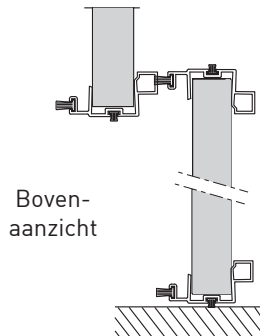

KIT GELIJKLIGGENDE DEUREN

Verticale doorsnede

Model Esprit

Alu
geanodiseerd

Wit

Model Quadra

Alu
geanodiseerd

Wit