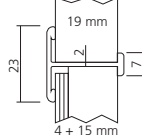

Totale breedte : mm

Aantal schuifdeurpanelen :

2

3

Type en kleur van de greep :

Esprit Alu geanodiseerd
 Wit

Quadra Alu geanodiseerd
 Wit
 Nikkel mat (inox look)

Kleur rails :

Alu geanodiseerd Wit Nikkel mat (inox look)

Demper (1 per schuifdeurpaneel) :

Ja Neen

Type schuifdeurpaneel :

enkel

Deur met vakverdeling voor japans front

Aantal traversen

2
 3
 4