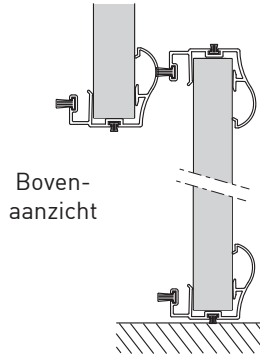

KIT GELIJKLIGGENDE DEUREN

Verticale doorsnede

Model Esprit

Alu
geanodiseerd

Wit

Model Quadra

Alu
geanodiseerd

Wit