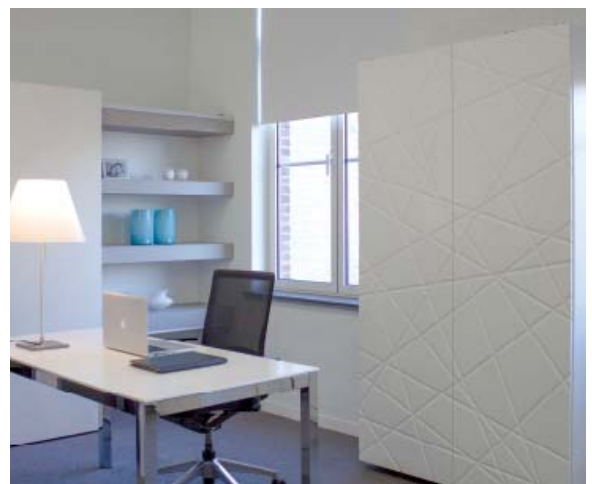

Denk aan onze decoratieve panelen 3D pagina 158.