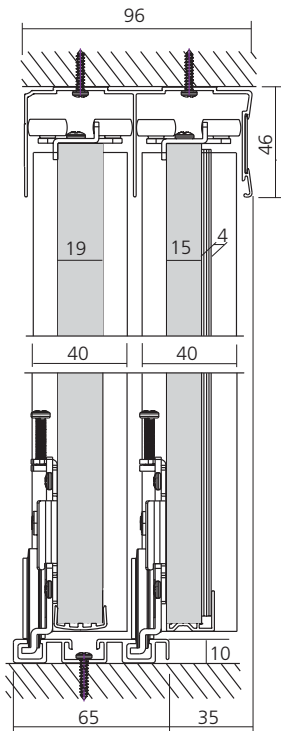

KIT GELIJKLIGGENDE DEUREN

Verticale doorsnede