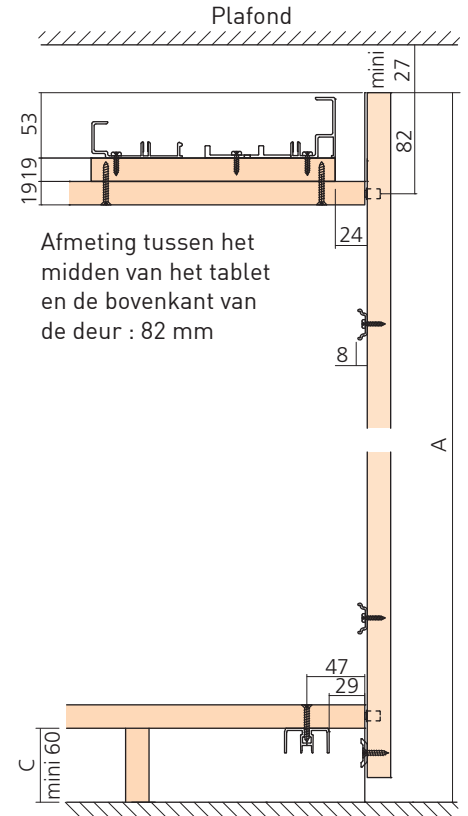

KIT GELIJKLIGGENDE DEUREN

Uw kit voor gelijkliggende deuren samenstellen :

Afmetingen van de schuifdeurkast :

Totale hoogte : ..... mm (A)
Totale breedte (1200 tot 2400 mm) : ..... mm (B)
Hoogte van de sokkel (minimum 60 mm) : ..... mm (C)
Dikte van de zijpanelen (16 tot 25 mm) : ..... mm (D)
Dikte van het centrale paneel (16 tot 38 mm) : ..... mm (E)
Zijdelingse voeg (0 tot 10 mm) : ..... mm (F)

Deurrechttrekker (aanbevolen) :

☐ Ja ☐ Neen

Kopse kant finerpaneel :

☐ Wit ☐ Grijs

☐ Bestelling

☐ Offerte

Bedrijf : .....

Klantnummer

Datum : ...../...../.....

Adres : .....

Stad : ..... Land : .....

Tel : ..... Fax : .....

E-mail : .....

Uw referentie