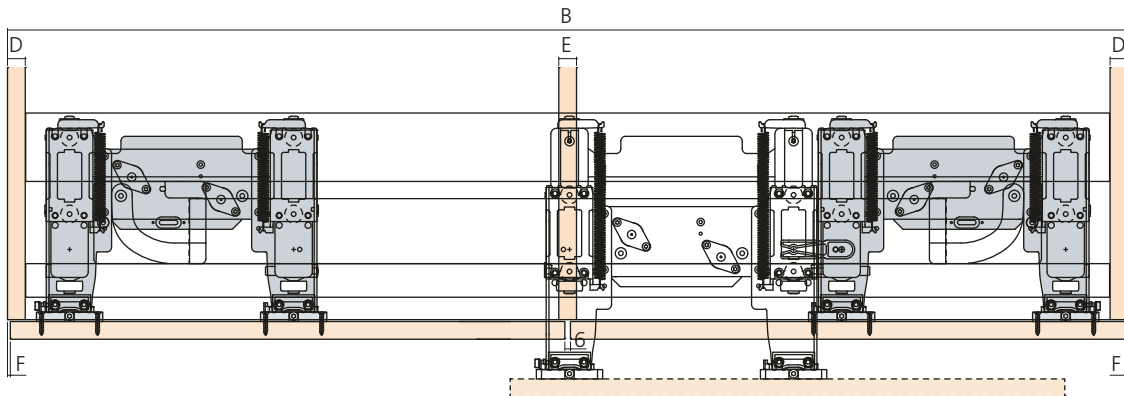

KIT GELIJKLIGGENDE DEUREN

Uw kit voor gelijkliggende deuren samenstellen :

Afmetingen van de schuifdeurkast :

Totale hoogte : ..... mm (A)
Totale breedte (1200 tot 2400 mm) : ..... mm (B)
Hoogte van de sokkel (minimum 60 mm) : ..... mm (C)
Dikte van de zijpanelen (16 tot 25 mm) : ..... mm (D)
Dikte van het centrale paneel (16 tot 38 mm) : ..... mm (E)
Zijdelingse voeg (0 tot 10 mm) : ..... mm (F)

Deurrechttrekker (aanbevolen) :

☐ Ja ☐ Neen

Kopse kant finerpaneel :

☐ Wit ☐ Grijs

☐ Bestelling

☐ Offerte

Bedrijf : .....

Klantnummer

Datum : ...../...../.....

Adres : .....

Stad : ..... Land : .....

Tel : ..... Fax : .....

E-mail : .....

Uw referentie