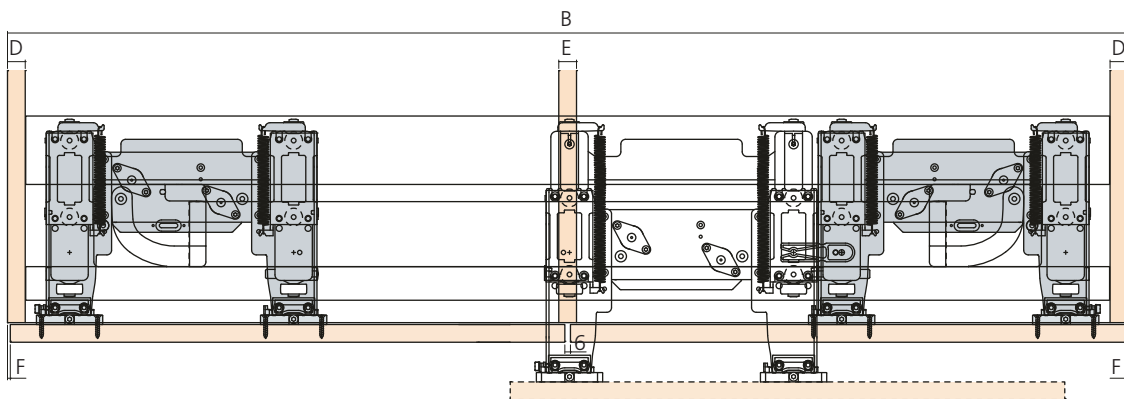

KITS PLACARD

Concevez votre placard coplanaire :

Dimensions du placard :

- Hauteur hors tout : mm (A)
 Largeur hors tout (1200 à 2400 mm) : mm (B)
 Hauteur du socle (minimum 60 mm) : mm (C)
 Epaisseur des panneaux de côtés (16 à 25 mm) : mm (D)
 Epaisseur du panneau central (16 à 38 mm) : mm (E)
 Jeu du recouvrement (0 à 10 mm) : mm (F)

Tendeur de porte (recommandé) :

- Oui Non

Chant avant du panneau plaqué :

- Blanc Gris

Commande

Devis

Société : Numéro de client

Adresse :