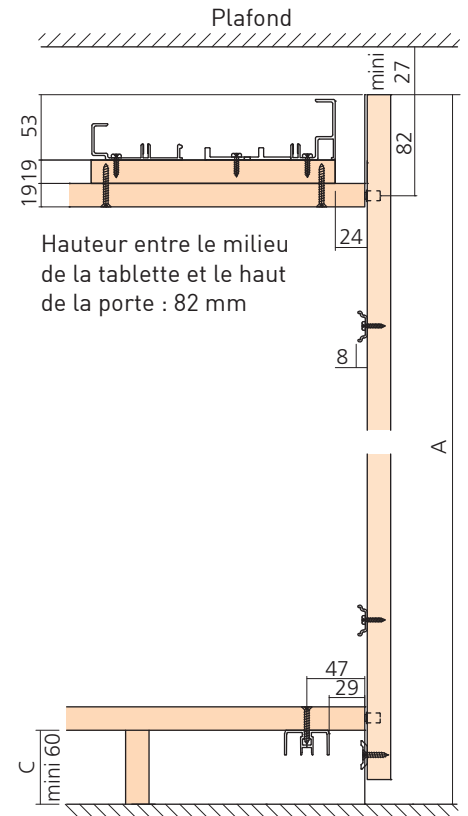

KITS PLACARD

Concevez votre placard coplanaire :

Dimensions du placard :

- Hauteur hors tout : mm (A)
 Largeur hors tout (1200 à 2400 mm) : mm (B)
 Hauteur du socle (minimum 60 mm) : mm (C)
 Epaisseur des panneaux de côtés (16 à 25 mm) : mm (D)
 Epaisseur du panneau central (16 à 38 mm) : mm (E)
 Jeu du recouvrement (0 à 10 mm) : mm (F)

Tendeur de porte (recommandé) :

- Oui Non

Chant avant du panneau plaqué :

- Blanc Gris

Commande

Devis

Société : Numéro de client

Adresse :