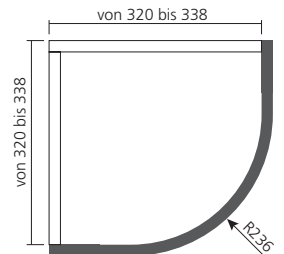

Farben:

.....

☐ Bestellung

☐ Kostenvoranschlag

Datum: ...../...../.....

Ihre Referenz
.....

Firma: ..... Kundennummer

Adresse: .....

Stadt: ..... Land: .....

Fon: ..... Fax: .....

Mail: .....