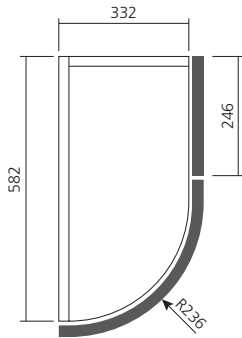

### Unterschränke – konvex

Menge: .....

**Korpus:**

- Weiß  Grau

**Höhe:**

- 720 mm  780 mm

**Ausführung:**

- Pianovo Lackgloss  
 Pianovo Lackmatt  
 Cleaf  
 DBS

**Farben:**

.....

**Optionen:**

- Aluminiumsockel  Höhe 120 mm  
 Höhe 150 mm  
 Edelstahlsockel  Höhe 120 mm  
 Höhe 150 mm

### Tür nach Maß (ohne Schrank) – konvex

Menge: .....

**Maße (min. 320, max. 338 mm):**

Breite: .....

Tiefe: .....

Höhe (min. 200, max. 920 mm):

.....

**Ausführung:**