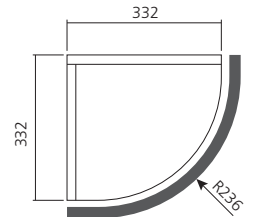

**Farben:**

.....

**Optionen:**

- Aluminiumsockel  Höhe 120 mm  
 Höhe 150 mm  
 Edelstahlsockel  Höhe 120 mm  
 Höhe 150 mm

### Tür nach Maß (ohne Schrank) – konvex

Menge: .....

**Maße (min. 320, max. 338 mm):**

Breite: .....

Tiefe: .....

Höhe (min. 200, max. 920 mm):

.....

**Ausführung:**