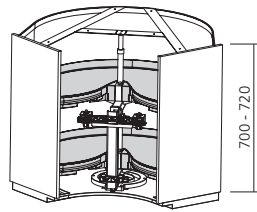

GEBOGENE LÖSUNGEN

Planen Sie Ihre "Mondo Carve Lösungen":

Eckschrank Mondo Carve

Menge:

Höhe:

- 700 mm 720 mm

Optionen:

- Aluminiumsockel 150 mm
 Edelstahlsockel 150 mm

Front Mondo Carve - konkav (nach innen gewölbt)

Höhe:

- 700 mm 720 mm

Ausführung:

- CPL-beschichtet, zum Lackieren
 Pianovo Lackgloss
 Pianovo Lackmatt
 Cleaf
 DBS

Farben:

.....

Bestellung