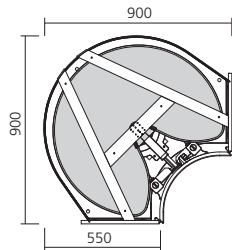

GEBOGENE LÖSUNGEN

Planen Sie Ihre "Mondo Carve Lösungen":

Eckschrank Mondo Carve

Menge:

Höhe:

- 700 mm 720 mm

Optionen:

- Aluminiumsockel 150 mm
 Edelstahlsockel 150 mm

Front Mondo Carve - konkav (nach innen gewölbt)

Höhe:

- 700 mm 720 mm

Ausführung:

- CPL-beschichtet, zum Lackieren
 Pianovo Lackgloss
 Pianovo Lackmatt
 Cleaf
 DBS

Farben:

.....

Bestellung