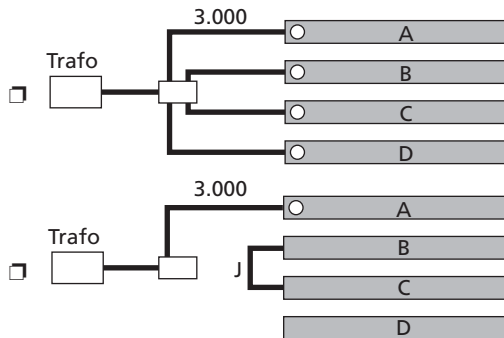

BELEUCHTUNGSLÖSUNGEN

Planen Sie Ihre Beleuchtung in Ihren Maßen:

Menge:

Profil:

Anbauprofil

Einbauprofil

Geneigtes Anbauprofil
Geben Sie die Lage des Kabelausganges an
(vor dem Korpus stehend)
 Links Rechts

Diffusor:

Transparent Halbtransparent

Ein-/Ausschalter:

Berührungsdimmer Bewegungsmelder Bewegungsmelder ohne

Detektionsdistanz max. 50 mm

Detektionsdistanz max. 2,5 m

Farbe:

3.000 K (warmweiß) 4.000 K (kaltweiß)

Leistungsaufnahme:

- 7,8 Watt/m 72 LED/m
- 11,8 Watt/m 108 LED/m
- 16,9 Watt/m* 156 LED/m

* maximal 2 m insgesamt pro Transformator.

Montagetyp:

1 bis 4 unabhängige
Beleuchtungen

1 bis 4
verbundene
Beleuchtungen