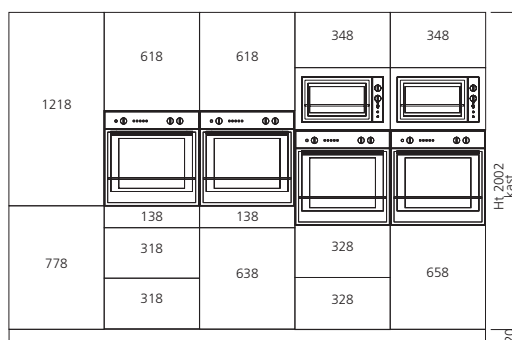

KASTEN GAMMA 780

Gamma hoogte 780

Specificaties

- Egger wit W908ST2 en Titan Egger grijs F501.
- Corpus in gemelamineerde spaanplaat van 19 mm.
- Assemblage met verbinders, dwarsverbinders en schroeven.
- Kopse zijde is afgekant met ABS kantenband van 1 mm, rug in gelakte MDF van 3 mm.
- Beschikbare hoogte van 902 mm onder werkblad (ergonomisch geadviseerd).
- Halfhoge kast van 1660 mm is aangepast voor inbouwkoelkast.
- Spoelbakkasten voorgeboord voor montageplaten BLUM en glijders TANDEMBOX.
- Halfhoge en hoge kasten voorgeboord voor laden en legplanken.

Een overzicht van toebehoren kan u vinden op pagina 28.

Bekijk de montagefilm voor de kasten op www.optimastore.com

Suggesties voor opstellingen beschikbare hoogtes

Opstelling met onder- en bovenkasten

Opstelling met halfhoge kasten op 1662 mm hoogte

Opstelling kasten op 2002 mm hoogte

Inbouwruimte van de kasten