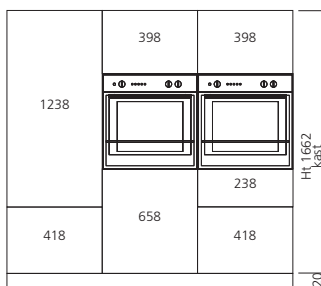

KASTEN GAMMA 780

Gamma hoogte 780

Specificaties

- Egger wit W908ST2 en Titan Egger grijs F501.
- Corpus in gemelamineerde spaanplaat van 19 mm.
- Assemblage met verbinders, dwarsverbinders en schroeven.
- Kopse zijde is afgekant met ABS kantenband van 1 mm, rug in gelakte MDF van 3 mm.
- Beschikbare hoogte van 902 mm onder werkblad (ergonomisch geadviseerd).
- Halfhoge kast van 1660 mm is aangepast voor inbouwkoelkast.
- Spoelbakkasten voorgeboord voor montageplaten BLUM en glijders TANDEMBOX.
- Halfhoge en hoge kasten voorgeboord voor laden en legplanken.

Een overzicht van toebehoren kan u vinden op pagina 28.

Bekijk de montagefilm voor de kasten op www.optimastore.com

Suggesties voor opstellingen beschikbare hoogtes

Opstelling met onder- en bovenkasten

Opstelling met halfhoge kasten op 1662 mm hoogte

Opstelling kasten op 2002 mm hoogte

Inbouwruimte van de kasten