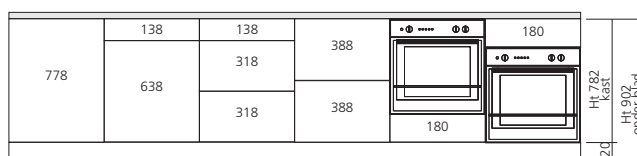

KASTEN GAMMA 780

Gamma hoogte 780

Specificaties

- Egger wit W908ST2 en Titan Egger grijs F501.
- Corpus in gemelamineerde spaanplaat van 19 mm.
- Assemblage met verbinders, dwarsverbinders en schroeven.
- Kopse zijde is afgekant met ABS kantenband van 1 mm, rug in gelakte MDF van 3 mm.
- Beschikbare hoogte van 902 mm onder werkblad (ergonomisch geadviseerd).
- Halfhoge kast van 1660 mm is aangepast voor inbouwkoelkast.
- Spoelbakkasten voorgeboord voor montageplaten BLUM en glijders TANDEMBOX.
- Halfhoge en hoge kasten voorgeboord voor laden en legplanken.

Een overzicht van toebehoren kan u vinden op pagina 28.

Bekijk de montagefilm voor de kasten op www.optimastore.com

Suggesties voor opstellingen beschikbare hoogtes

Opstelling met onder- en bovenkasten

Opstelling met halfhoge kasten op 1662 mm hoogte

Opstelling kasten op 2002 mm hoogte

Inbouwruimte van de kasten