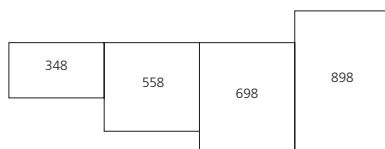

KASTEN GAMMA 780

Gamma hoogte 780

Specificaties

- Egger wit W908ST2 en Titan Egger grijs F501.
- Corpus in gemelamineerde spaanplaat van 19 mm.
- Assemblage met verbinders, dwarsverbinders en schroeven.
- Kopse zijde is afgekant met ABS kantenband van 1 mm, rug in gelakte MDF van 3 mm.
- Beschikbare hoogte van 902 mm onder werkblad (ergonomisch geadviseerd).
- Halfhoge kast van 1660 mm is aangepast voor inbouwkoelkast.
- Spoelbakkasten voorgeboord voor montageplaten BLUM en glijders TANDEMBOX.
- Halfhoge en hoge kasten voorgeboord voor laden en legplanken.

Een overzicht van toebehoren kan u vinden op pagina 28.

Bekijk de montagefilm voor de kasten op www.optimastore.com

Suggesties voor opstellingen beschikbare hoogtes

Opstelling met onder- en bovenkasten

Opstelling met halfhoge kasten op 1662 mm hoogte