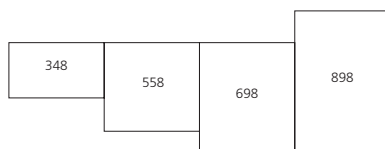

KASTEN GAMMA 720

Gamme Hoogte 720

Specificaties

- Egger wit W908ST2 en Titan Egger grijs F501.
- Corpus in gemelamineerde spaanplaat van 19 mm.
- Assemblage met verbinders, dwarsverbinders en schroeven.
- Kopse zijde is afgekant met ABS kantenband van 1 mm, rug in gelakte MDF van 3 mm.
- Beschikbare hoogte van 872 mm onder werkblad (ergonomisch geadviseerd).
- Halfhoge kast van 1660 mm is aangepast voor inbouwkoelkast.
- Spoelbakkasten voorgeboord voor montageplaten BLUM en glijders TANDEMBOX.
- Halfhoge en hoge kasten voorgeboord voor laden en legplanken.

Een overzicht van toebehoren kan u vinden op pagina 28.

Bekijk de montagefilm voor de kasten op www.optimastore.com

Suggesties voor opstellingen beschikbare hoogtes

Opstelling onder- en bovenkasten

Opstelling met grote halfhoge kasten op 1662 mm hoogte