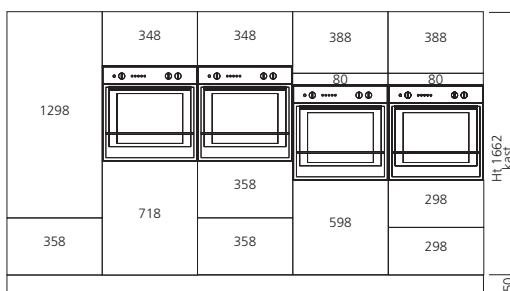

KASTEN GAMMA 720

Gamme Hoogte 720

Specificaties

- Egger wit W908ST2 en Titan Egger grijs F501.
- Corpus in gemelamineerde spaanplaat van 19 mm.
- Assemblage met verbinders, dwarsverbinders en schroeven.
- Kopse zijde is afgekant met ABS kantenband van 1 mm, rug in gelakte MDF van 3 mm.
- Beschikbare hoogte van 872 mm onder werkblad (ergonomisch geadviseerd).
- Halfhoge kast van 1660 mm is aangepast voor inbouwkoelkast.
- Spoelbakkasten voorgeboord voor montageplaten BLUM en glijders TANDEMBOX.
- Halfhoge en hoge kasten voorgeboord voor laden en legplanken.

Een overzicht van toebehoren kan u vinden op pagina 28.

Bekijk de montagefilm voor de kasten op www.optimastore.com

Suggesties voor opstellingen beschikbare hoogtes

Opstelling onder- en bovenkasten

Opstelling met grote halfhoge kasten op 1662 mm hoogte

Opstelling kasten op 2002 mm hoogte Inbouwruimte van de kasten