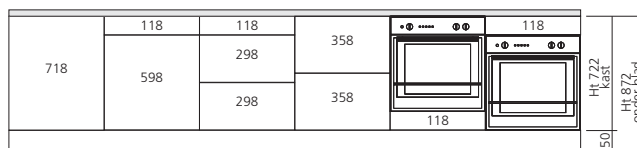

KASTEN GAMMA 720

Gamme Hoogte 720

Specificaties

- Egger wit W908ST2 en Titan Egger grijs F501.
- Corpus in gemelamineerde spaanplaat van 19 mm.
- Assemblage met verbinders, dwarsverbinders en schroeven.
- Kopse zijde is afgekant met ABS kantenband van 1 mm, rug in gelakte MDF van 3 mm.
- Beschikbare hoogte van 872 mm onder werkblad (ergonomisch geadviseerd).
- Halfhoge kast van 1660 mm is aangepast voor inbouwkoelkast.
- Spoelbakkasten voorgeboord voor montageplaten BLUM en glijders TANDEMBOX.
- Halfhoge en hoge kasten voorgeboord voor laden en legplanken.

Een overzicht van toebehoren kan u vinden op pagina 28.

Bekijk de montagefilm voor de kasten op www.optimastore.com

Suggesties voor opstellingen beschikbare hoogtes

Opstelling onder- en bovenkasten

Opstelling met grote halfhoge kasten op 1662 mm hoogte

Opstelling kasten op 2002 mm hoogte Inbouwruimte van de kasten