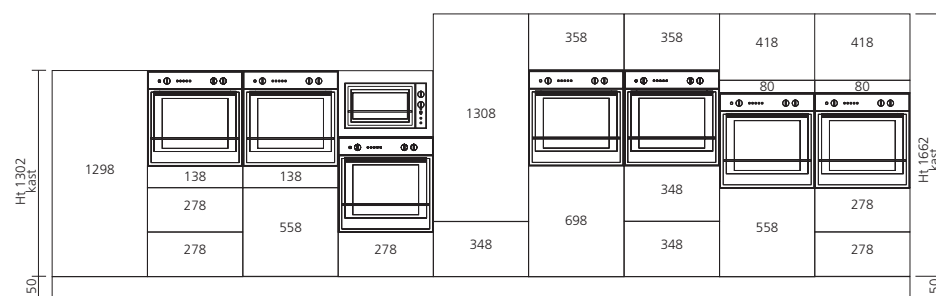

KASTEN GAMMA 700

Gamma hoogte 700

Specificaties

- Egger wit W908ST2.
- Corpus in gemelamineerde spaanplaat van 19 mm.
- Assemblage met verbinders, dwarsverbinders en schroeven.
- Kopszijde is afgekant met ABS kantenband van 1 mm, rug in gelakte MDF van 3 mm.
- Halfhoge en hoge kasten voorgeboord voor laden en legplanken.
- Spoelbakkasten voorgeboord voor montageplaten BLUM en glijders TANDEMBOX.
- Spoelbakkasten voorzien van metalen traversen voor en achter.
- Halfhoge kast van 1660 mm is aangepast voor inbouwkoelkast.

Een overzicht van toebehoren kan u vinden op pagina 28.

Bekijk de montagefilm voor de kasten op www.optimastore.com

Suggesties voor opstellingen beschikbare hoogtes

Opstelling met onder- en bovenkasten

Inbouwruimte van de kasten

Opstelling met halfhoge kasten op 1302 mm en 1662 mm hoogte

Opstelling met hoge kasten op 2002 mm en 2202 mm hoogte