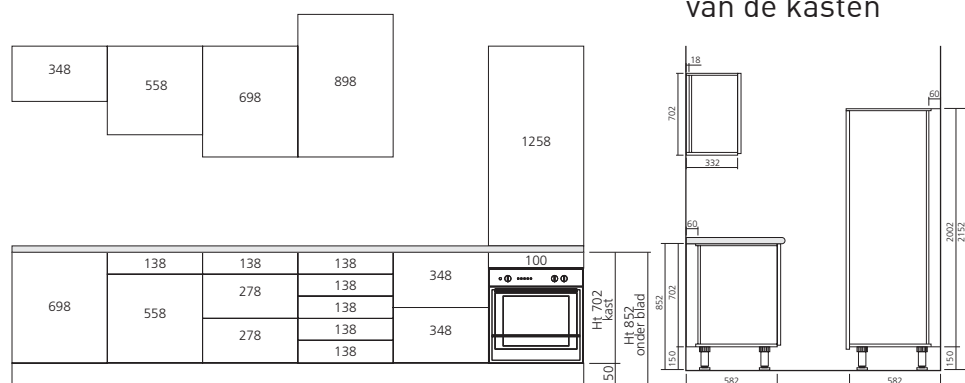

KASTEN GAMMA 700

Gamma hoogte 700

Specificaties

- Egger wit W908ST2.
- Corpus in gemelamineerde spaanplaat van 19 mm.
- Assemblage met verbinders, dwarsverbinders en schroeven.
- Kopszijde is afgekant met ABS kantenband van 1 mm, rug in gelakte MDF van 3 mm.
- Halfhoge en hoge kasten voorgeboord voor laden en legplanken.
- Spoelbakkasten voorgeboord voor montageplaten BLUM en glijders TANDEMBOX.
- Spoelbakkasten voorzien van metalen traversen voor en achter.
- Halfhoge kast van 1660 mm is aangepast voor inbouwkoelkast.

Een overzicht van toebehoren kan u vinden op pagina 28.

Bekijk de montagefilm voor de kasten op www.optimastore.com

Suggesties voor opstellingen beschikbare hoogtes

Opstelling met onder- en bovenkasten

Inbouwruimte van de kasten

Opstelling met halfhoge kasten op 1302 mm en 1662 mm hoogte

Opstelling met hoge kasten op 2002 mm en 2202 mm hoogte